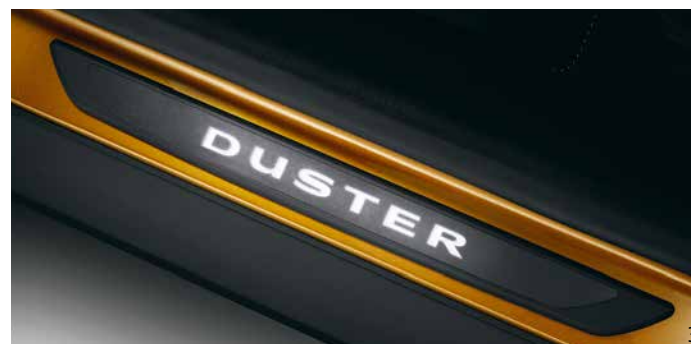

Interior

1 UMBRAL DE MALETERO

Reviste y protege el paragolpes trasero con un accesorio práctico, estético y a la medida.

En acero inoxidable pulido, aporta un toque de diseño exclusivo a la parte trasera del vehículo.

82 01 700 249

2 UMBRALES DE PUERTA DUSTER

Personaliza y protege con estilo las entradas de tu vehículo con estos umbrales de puerta con la firma Duster.

82 01 705 543

3 UMBRALES DE PUERTA ILUMINADOS DUSTER

Elegancia y modernidad al abrir la puerta. La iluminación blanca temporizada de los umbrales atrae las miradas, tanto de día como de noche.

82 01 715 981

2

3