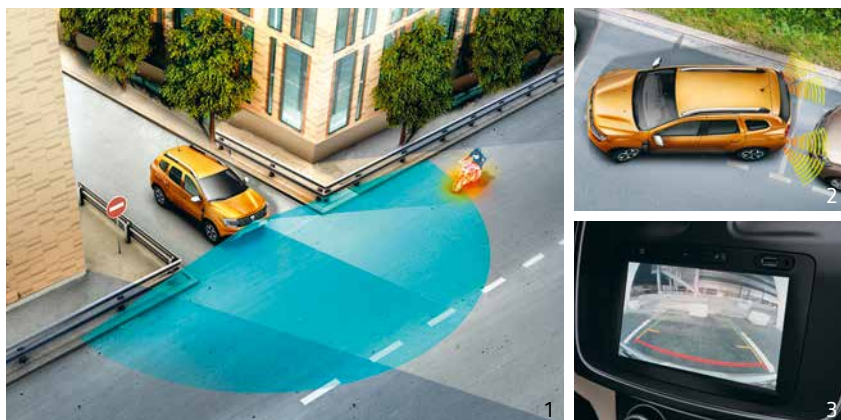

3 AUTORRADIO KENWOOD 17,8 CM (7")

Este autorradio tiene una gran pantalla de 17,8 cm (7") que permite visualizar mejor los contenidos multimedia. Es compatible con las cámaras Apple CarPlay y Android auto. Sistema Advanced Sound Engine, conexión Bluetooth® y entradas USB y AUX para una gestión óptima de los periféricos. Control de voz de smartphone.
77 11 785 419

Ayudas a la conducción

1 RADAR DELANTERO 180°

Indispensable para maniobrar con facilidad, de forma segura y precisa. Este sistema, con ángulo de visión de 180°, te ofrece una imagen completa de la zona que hay delante del vehículo y lo visualiza directamente en la pantalla del navegador. El radar ofrece una visión inmediata del entorno delantero, incluyendo los ángulos muertos. Disponible próximamente. 82 01 701 592