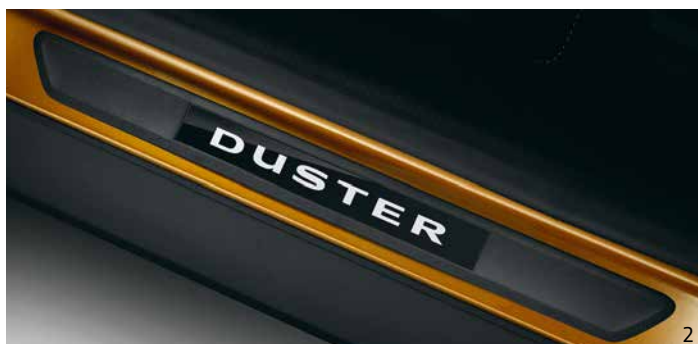

Interior

1 UMBRAL DE MALETERO

Reviste y protege el paragolpes trasero con un accesorio práctico, estético y a la medida.

En acero inoxidable pulido, aporta un toque de diseño exclusivo a la parte trasera del vehículo.

82 01 700 249

2 UMBRALES DE PUERTA DUSTER

Personaliza y protege con estilo las entradas de tu vehículo con estos umbrales de puerta con la firma Duster.

82 01 705 543

3 UMBRALES DE PUERTA ILUMINADOS DUSTER

Elegancia y modernidad al abrir la puerta. La iluminación blanca temporizada de los umbrales atrae las miradas, tanto de día como de noche.

82 01 715 981

2

3